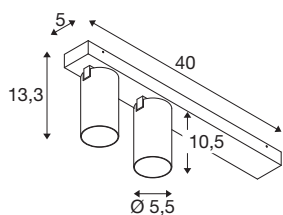

KAMI

stropní přisazené svítidlo, double, long, 2x max. 10 W, GU10, bílá/černá

Přestože členové rodiny KAMI různě kombinují svůj moderní a minimalistický design, je jejich charakter je odlišný: nové dvouplamenné a obzvlášť dlouhé stropní přisazené svítidlo vydává vysoce kvalitní světlo, které lze flexibilně nasměrovat. Extrémně štíhlý reflektor o průměru 5,5 cm je dostupný v základních barvách černá nebo bílá se zlatými, bílými a černými vnitřními kroužky. Kryt je také odnímatelný, což umožňuje snadnou výměnu žárovky GU10 (QPAR 51).

TECHNICKÁ DATA

Č. výrobku	1007730
Objímka	GU10
Žárovky	LED GU10 51mm
Počet objímek	2
Včetně žárovek	Nie
Akční okruh	90 °
Horizontální akční okruh	350 °
Kód IP	IP20
Třída rázové pevnosti	IK 02
Rázová pevnost	0.2 Joule
Montáž	Nástavba
Podrobnosti montáže	Strop
Primární jmenovité napětí	220-240V ~50/60Hz
Třída ochrany	I
Příkon	10 W
Minimální teplota prostředí	-20 °C
Maximální teplota prostředí	45 °C
Barva	bílá
Délka	40 cm
Šířka	12.5 cm
Výška	8.2 cm
Hmotnost netto	0.8 kg

Celková hmotnost	0.856 kg
------------------	----------