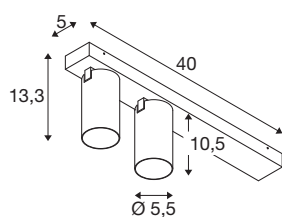

KAMI

Deckenaufbauleuchte, double, long, 2x max. 10W, GU-10, weiß/schwarz

Wenn die Mitglieder der KAMI Familie ihr modernes und minimalistisches Design vereint, so ist ihr Charakter doch unterschiedlich: Die neue zweiflammige und extralange Deckenaufbauleuchte verströmt ein hochwertiges Licht, das sich flexibel ausrichten lässt. Dabei ist der mit einem Durchmesser von 5,5 cm äußerst schlanke Strahler in den Grundfarben Schwarz oder Weiß mit goldenen, weißen und schwarzen Innenringen verfügbar. Dazu ist das Gehäuse noch abnehmbar, was ein und einfaches Auswechseln GU10 (QPAR 51) Leuchtmittels erlaubt.

TECHNISCHE DATEN

Art. Nr.	1007730
Fassung	GU10
Leuchtmittel	LED GU10 51mm
Anzahl Fassungen	2
Leuchtmittel inklusive	Nein
Schwenkbereich	90 °
Horizontaler Drehbereich	350 °
IP Code	IP20
Schlagfestigkeitsklasse	IK 02
Schlagfestigkeit	0.2 Joule
Montage	Aufbau
Montagedetails	Decke
Primäre Nennspannung	220-240V ~50/60Hz
Schutzklasse	I
Wattage	10 W
minimale Umgebungstemperatur	-20 °C
maximale Umgebungstemperatur	45 °C
Farbe	weiß
Länge	40 cm
Breite	12.5 cm
Höhe	8.2 cm
Nettogewicht	0.8 kg

Bruttogewicht	0.856 kg
----------------------	----------