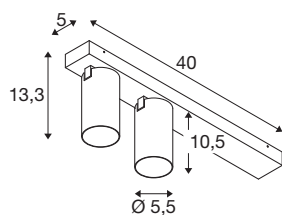

## KAMI

Plafonnier, double, long, 2x max. 10 W, GU10, blanc/noir

Si les membres de la famille KAMI ont tous en commun un design moderne et minimaliste, chacun a son propre caractère : le nouveau plafonnier long à deux sources diffuse une lumière de grande qualité que vous pourrez orienter de manière flexible. Ce projecteur très fin, d'un diamètre de 5,5 cm, est disponible en coloris noir et blanc avec des bagues intérieures dorées, blanches et noires. De plus, son boîtier étant amovible, le remplacement de la source GU10 (QPAR 51) est rapide et facile.

## INFORMATIONS TECHNIQUES

Réf.	1007730
Douille	GU10
Source	LED GU10 51mm
Nombre de douilles	2
Lampes incluses	Non
Plage d'inclinaison	90 °
Plage de rotation horizontale	350 °
Code IP	IP20
Classe de résistance aux chocs	IK 02
Résistance aux chocs	0.2 Joule
Montage	En saillie
Détails de montage	Plafond
Tension nominale primaire	220-240V ~50/60Hz
Classe de protection	I
Puissance en watts	10 W
Température ambiante minimale	-20 °C
Température ambiante maximale	45 °C
Coloris	blanc
Longueur	40 cm
Largeur	12.5 cm
Hauteur	8.2 cm
Poids net	0.8 kg

Poids brut	0.856 kg
------------	----------