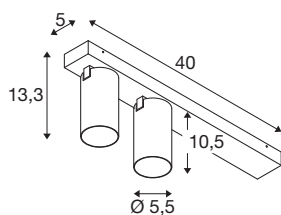

KAMI

takmontert armatur, dobbelt, langt, 2x maks 10W, GU-10, hvitt/sort

Selv om medlemmene av KAMI-familien har til felles et moderne og minimalistisk design, så har de forskjellige egenskaper: Det nye, toflammete og ekstra lange, takmonterte armaturet sender ut et høyverdig lys som kan rettes inn på fleksibelt vis. Spotlighten er med en diameter av 5,5 cm veldig slank. Den kan leveres i grunnfargene sort eller hvitt og med gullfargete, hvite og sorte indre ringer. I tillegg kan huset fortsatt tas av, noe som gjør det lett å skifte lyskilde GU10 (QPAR 51).

TEKNISKE DATA

Art.nr.	1007730
EL nummer	3209661
Sokkel	GU10
Lyskilde	LED GU10 51mm
Antall lyskilder	2
Lyskilder inkludert	Nei
Svingområde	90 °
Horisontalt dreieområde	350 °
IP-kode	IP20
Slagfasthetsklasse	IK 02
Slagfasthet	0.2 Joule
Montering	Utenpåliggende montering
Montering detaljer	Tak
Primær merkespenning	220-240V ~50/60Hz
Kapslingsgrad	I
Systemeffekt	10 W
Minimal omgivelsestemperatur	-20 °C
Maksimal omgivelsestemperatur	45 °C
Farge	hvit
Lengde	40 cm
Bredde	12.5 cm
Høyde	8.2 cm

Nettovekt	0.8 kg
Bruttovekt	0.856 kg