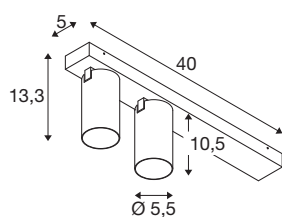

KAMI

Deckenaufbauleuchte, double, long, 2x max. 10W, GU-10, weiß

Wenn die Mitglieder der KAMI Familie ihr modernes und minimalistisches Design vereint, so ist ihr Charakter doch unterschiedlich: Die neue zweiflämmige und extralange Deckenaufbauleuchte verströmt ein hochwertiges Licht, das sich flexibel ausrichten lässt. Dabei ist der mit einem Durchmesser von 5,5 cm äußerst schlanke Strahler in den Grundfarben Schwarz oder Weiß mit goldenen, weißen und schwarzen Innenringen verfügbar. Dazu ist das Gehäuse noch abnehmbar, was ein und einfaches Auswechseln GU10 (QPAR 51) Leuchtmittels erlaubt.

TECHNISCHE DATEN

Art. Nr.	1007732
Fassung	GU10
Leuchtmittel	LED GU10 51mm
Anzahl Fassungen	2
Leuchtmittel inklusive	Nein
Schwenkbereich	90 °
Horizontaler Drehbereich	350 °
IP Code	IP20
Schlagfestigkeitsklasse	IK 02
Schlagfestigkeit	0.2 Joule
Montage	Aufbau
Montagedetails	Decke
Primäre Nennspannung	220-240V ~50/60Hz
Schutzklasse	I
Wattage	10 W
minimale Umgebungstemperatur	-20 °C
maximale Umgebungstemperatur	45 °C
Farbe	weiß
Länge	40 cm
Breite	12.5 cm
Höhe	8.2 cm
Nettogewicht	0.8 kg

Bruttogewicht	0.856 kg
----------------------	----------