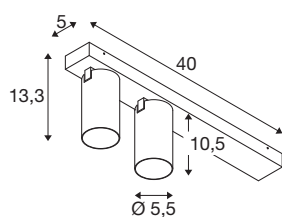

KAMI

luminaire monté au plafond, double, long, 2x max. 10 W, GU10, blanc

Bien que les membres de la famille KAMI se caractérisent par leur design moderne et minimaliste, leur caractère est individuel: le nouveau luminaire à deux ampoules monté au plafond, en version extra longue, émet une lumière de qualité orientable de manière flexible. Le projecteur extrêmement fin d'un diamètre de 5,5 cm est disponible dans les couleurs de base noir ou blanc avec des anneaux intérieurs dorés, blancs et noirs. Le boîtier est également amovible, facilitant ainsi le remplacement de l'ampoule GU10 (QPAR 51).

INFORMATIONS TECHNIQUES

N° art.	1007732
Douille	GU10
Ampoule	LED GU10 51mm
Nombre de douilles	2
Lampes incluses	Non
Plage d'inclinaison	90 °
Plage de pivotement horizontal	350 °
Code IP	IP20
Classe de résistance aux chocs	IK 02
Résistance au choc	0.2 Joule
Montage	Apparent
Infos de montage	Plafond
Tension nominale primaire	220-240V ~50/60Hz
Indice de protection	I
Wattage	10 W
Température ambiante min.	-20 °C
Température ambiante max.	45 °C
Coloris	blanc
Longueur	40 cm
Largeur	12.5 cm
Hauteur	8.2 cm
Poids net	0.8 kg

Poids brut	0.856 kg
------------	----------