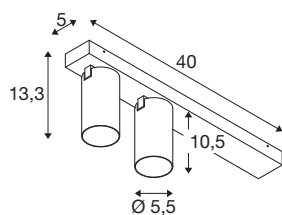

## KAMI

Plafonnier, double, long, 2x max. 10 W, GU10, blanc

Si les membres de la famille KAMI ont tous en commun un design moderne et minimaliste, chacun a son propre caractère : le nouveau plafonnier long à deux sources diffuse une lumière de grande qualité que vous pourrez orienter de manière flexible. Ce projecteur très fin, d'un diamètre de 5,5 cm, est disponible en coloris noir et blanc avec des bagues intérieures dorées, blanches et noires. De plus, son boîtier étant amovible, le remplacement de la source GU10 (QPAR 51) est rapide et facile.

## INFORMATIONS TECHNIQUES

Réf.	1007732
Douille	GU10
Source	LED GU10 51mm
Nombre de douilles	2
Lampes incluses	Non
Plage d'inclinaison	90 °
Plage de rotation horizontale	350 °
Code IP	IP20
Classe de résistance aux chocs	IK 02
Résistance aux chocs	0.2 Joule
Montage	En saillie
Détails de montage	Plafond
Tension nominale primaire	220-240V ~50/60Hz
Classe de protection	I
Puissance en watts	10 W
Température ambiante minimale	-20 °C
Température ambiante maximale	45 °C
Coloris	blanc
Longueur	40 cm
Largeur	12.5 cm
Hauteur	8.2 cm
Poids net	0.8 kg

Poids brut	0.856 kg
------------	----------