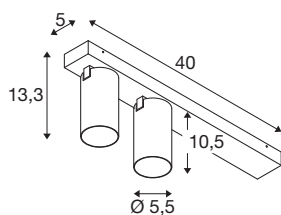

KAMI

lampada a parete/a plafone, double, long, 2x max. 10-W, GU10, bianco

Anche se i membri della famiglia KAMI sono accomunati da un design moderno e minimalista, il loro carattere è piuttosto diverso: la nuova lampada biemissione a parete/-plafone extra lunga emana una luce di alta qualità che può essere orientata a piacere. Inoltre, lo snello faretto con un diametro di 5,5 cm è disponibile nei colori di base bianco o nero e con anello interno dorato, bianco e nero. L'involucro è estraibile e in questo modo facilita la sostituzione delle sorgenti luminose GU10 (QPAR 51).

DATI TECNICI

Articolo	1007732
Attacco	GU10
Lampadine	LED GU10 51mm
Numero di attacchi	2
Lampade incluse	No
Orientabilità	90 °
Raggio di rotazione orizzontale	350 °
Codice IP	IP20
Classe di resistenza all'urto	IK 02
Resistenza all'urto	0.2 Joule
Montaggio	Superficie
Dettagli di montaggio	Soffitto
Tensione nominale primaria	220-240V ~50/60Hz
Classe isolamento	I
Wattaggio	10 W
Temperatura ambiente minima	-20 °C
Temperatura ambiente massima	45 °C
Colore	bianco
Lunghezza	40 cm
Larghezza	12.5 cm
Altezza	8.2 cm
Peso netto	0.8 kg

Peso lordo	0.856 kg
------------	----------