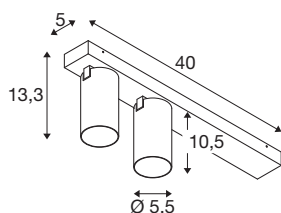

KAMI

takmontert armatur, dobbelt, langt, 2x maks 10W, GU-10, hvitt

Selv om medlemmene av KAMI-familien har til felles et moderne og minimalistisk design, så har de forskjellige egenskaper: Det nye, toflammete og ekstra lange, takmonterte armaturet sender ut et høyverdig lys som kan rettes inn på fleksibelt vis. Spotlighten er med en diameter av 5,5 cm veldig slank. Den kan leveres i grunnfargene sort eller hvitt og med gullfargete, hvite og sorte indre ringer. I tillegg kan huset fortsatt tas av, noe som gjør det lett å skifte lyskilde GU10 (QPAR 51).

TEKNISKE DATA

Art.nr.	1007732
EL nummer	3209663
Sokkel	GU10
Lyskilde	LED GU10 51mm
Antall lyskilder	2
Lyskilder inkludert	Nei
Svingområde	90 °
Horisontalt dreieområde	350 °
IP-kode	IP20
Slagfasthetsklasse	IK 02
Slagfasthet	0.2 Joule
Montering	Utenpåliggende montering
Montering detaljer	Tak
Primær merkespenning	220-240V ~50/60Hz
Kapslingsgrad	I
Systemeffekt	10 W
Minimal omgivelsestemperatur	-20 °C
Maksimal omgivelsestemperatur	45 °C
Farge	hvit
Lengde	40 cm
Bredde	12.5 cm
Høyde	8.2 cm

Nettovekt	0.8 kg
Bruttovekt	0.856 kg