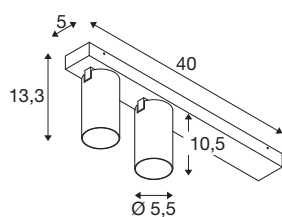

## KAMI

plafondopbouwarmatuur, double, long, 2x max. 10W, GU10, wit

Hoewel de leden van de KAMI-familie verenigd zijn door hun moderne en minimalistische design, hebben ze toch een verschillend karakter: de nieuwe en extralange plafondopbouwarmatuur met twee lampen straalt een hoogwaardig licht uit dat flexibel gericht kan worden. De uiterst slanke spot met een diameter van 5,5 cm is verkrijgbaar in de basiskleuren zwart of wit met gouden, witte en zwarte binnenringen. Bovendien is de behuizing afneembaar, waardoor de GU10 (QPAR 51) gloeilamp gemakkelijk vervangen kan worden.

## TECHNISCHE GEGEVENS

Art.nr.	1007732
Fitting	GU10
Lamp	LED GU10 51mm
Aantal fittingen	2
Inclusief lampen	Geen
Zwenkbereik	90 °
Horizontaal draaibereik	350 °
IP-code	IP20
Schokbestendigheidsklasse	IK 02
Schokbestendigheid	0.2 Joule
Montage	opbouw
Montagebeschrijving	plafond
Primaire nominale spanning	220-240V ~50/60Hz
Beschermingsklasse	I
Wattage	10 W
minimale omgevingstemperatuur	-20 °C
maximale omgevingstemperatuur	45 °C
Kleur	wit
Lengte	40 cm
Breedte	12.5 cm
Hoogte	8.2 cm
Nettogewicht	0.8 kg

<b>Brutogewicht</b>	0.856 kg
---------------------	----------