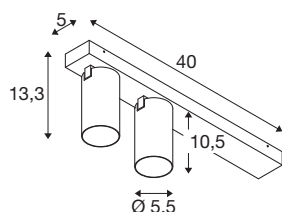

## KAMI

накладной светильник для подсветки потолка, двухрожковый, длинный, 2х макс. 10 Вт, GU10, белый

Светильники серии KAMI объединяет современный и минималистичный дизайн, но все же их характер у каждого из них особенный: новый двухрожковый удлиненный накладной светильник для подсветки потолка дает высококачественный свет, который можно гибко настраивать. Очень узкий прожектор диаметром 5,5 см выпускается в базовых цветах - черном или белом с золотыми, белыми или черными внутренними кольцами. Кроме того, у этого светильника съемный корпус, что позволяет легко заменить лампу GU10 (QPAR 51).

## Технические характеристики

Тов. №	1007732
Патрон	GU10
Источник света	LED GU10 51mm
Количество патронов	2
Включая источник света	Нет
Диапазон изменения угла наклона от	90 °
Вертикальный диапазон изменения угла наклона от	350 °
IP Code	IP20
Класс ударопрочности	IK 02
Ударопрочность	0.2 Joule
Сборка	Накладной
Детали сборки	Потолок
Номинальное первичное напряжение	220-240V ~50/60Hz
Класс защиты	I
Мощность	10 W
Минимальная температура окружающей среды	-20 °C
Максимальная температура окружающей среды	45 °C
Цвет	белый
Длина	40 cm
Ширина	12.5 cm

<b>Высота</b>	8.2 cm
<b>Вес нетто</b>	0.8 kg
<b>вес брутто</b>	0.856 kg