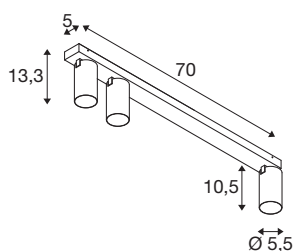

KAMI

Deckenaufbauleuchte, 3x max. 10W, GU10, weiß/gold

Wenn die Mitglieder der KAMI Familie ihr modernes und minimalistisches Design vereint, so ist ihr Charakter doch unterschiedlich: Die neue dreiflämmige Deckenaufbauleuchte verströmt ein hochwertiges Licht, das sich flexibel ausrichten lässt. Dabei ist der mit einem Durchmesser von 5,5 cm äußerst schlanke Strahler in den Grundfarben Schwarz oder Weiß mit goldenen, weißen und schwarzen Innenringen verfügbar. Dazu ist das Gehäuse noch abnehmbar, was ein und einfaches Auswechseln GU10 (QPAR 51) Leuchtmittels erlaubt.

TECHNISCHE DATEN

Art. Nr.	1007734
Fassung	GU10
Leuchtmittel	LED GU10 51mm
Anzahl Fassungen	3
Leuchtmittel inklusive	Nein
Schwenkbereich	90 °
Horizontaler Drehbereich	350 °
IP Code	IP20
Schlagfestigkeitsklasse	IK 02
Schlagfestigkeit	0.2 Joule
Montage	Aufbau
Montagedetails	Decke
Primäre Nennspannung	220-240V ~50/60Hz
Schutzklasse	I
Wattage	10 W
minimale Umgebungstemperatur	-20 °C
maximale Umgebungstemperatur	45 °C
Farbe	weiß
Länge	70 cm
Breite	12.5 cm
Höhe	8.2 cm
Nettogewicht	1.34 kg

Bruttogewicht	1.434 kg
----------------------	----------