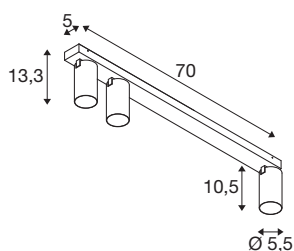

KAMI

Plafonnier, 3x max. 10 W, GU10, blanc/or

Si les membres de la famille KAMI ont tous en commun un design moderne et minimaliste, chacun a son propre caractère : le nouveau plafonnier à trois sources diffuse une lumière de grande qualité que vous pourrez orienter de manière flexible. Ce projecteur très fin, d'un diamètre de 5,5 cm, est disponible en coloris noir et blanc avec des bagues intérieures dorées, blanches et noires. De plus, son boîtier étant amovible, le remplacement de la source GU10 (QPAR 51) est rapide et facile.

INFORMATIONS TECHNIQUES

Réf.	1007734
Douille	GU10
Source	LED GU10 51mm
Nombre de douilles	3
Lampes incluses	Non
Plage d'inclinaison	90 °
Plage de rotation horizontale	350 °
Code IP	IP20
Classe de résistance aux chocs	IK 02
Résistance aux chocs	0.2 Joule
Montage	En saillie
Détails de montage	Plafond
Tension nominale primaire	220-240V ~50/60Hz
Classe de protection	I
Puissance en watts	10 W
Température ambiante minimale	-20 °C
Température ambiante maximale	45 °C
Coloris	blanc
Longueur	70 cm
Largeur	12.5 cm
Hauteur	8.2 cm
Poids net	1.34 kg

Poids brut	1.434 kg
------------	----------