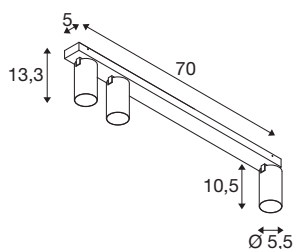

KAMI

lampada a parete/a plafone, 3x max. 10W, GU10, nero/oro

Anche se i membri della famiglia KAMI sono accomunati da un design moderno e minimalista, il loro carattere è piuttosto diverso: la nuova lampada triemissione a parete/plafone emana una luce di alta qualità che può essere orientata a piacere. Inoltre, lo snello faretto con un diametro di 5,5 cm è disponibile nei colori di base bianco o nero e con anello interno dorato, bianco e nero. L'involucro è estraibile e in questo modo facilita la sostituzione delle sorgenti luminose GU10 (QPAR 51).

DATI TECNICI

Articolo	1007735
Attacco	GU10
Lampadine	LED GU10 51mm
Numero di attacchi	3
Lampade incluse	No
Orientabilità	90 °
Raggio di rotazione orizzontale	350 °
Codice IP	IP20
Classe di resistenza all'urto	IK 02
Resistenza all'urto	0.2 Joule
Montaggio	Superficie
Dettagli di montaggio	Soffitto
Tensione nominale primaria	220-240V ~50/60Hz
Classe isolamento	I
Wattaggio	10 W
Temperatura ambiente minima	-20 °C
Temperatura ambiente massima	45 °C
Colore	nero
Lunghezza	70 cm
Larghezza	12.5 cm
Altezza	8.2 cm
Peso netto	1.34 kg

Peso lordo	1.434 kg
------------	----------