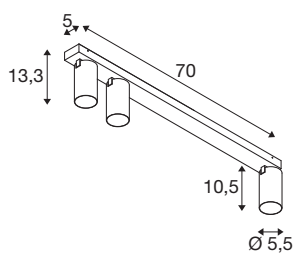

KAMI

Plafonnier, 3x max. 10 W, GU10, blanc/noir

Si les membres de la famille KAMI ont tous en commun un design moderne et minimaliste, chacun a son propre caractère : le nouveau plafonnier à trois sources diffuse une lumière de grande qualité que vous pourrez orienter de manière flexible. Ce projecteur très fin, d'un diamètre de 5,5 cm, est disponible en coloris noir et blanc avec des bagues intérieures dorées, blanches et noires. De plus, son boîtier étant amovible, le remplacement de la source GU10 (QPAR 51) est rapide et facile.

INFORMATIONS TECHNIQUES

Réf.	1007736
Douille	GU10
Source	LED GU10 51mm
Nombre de douilles	3
Lampes incluses	Non
Plage d'inclinaison	90 °
Plage de rotation horizontale	350 °
Code IP	IP20
Classe de résistance aux chocs	IK 02
Résistance aux chocs	0.2 Joule
Montage	En saillie
Détails de montage	Plafond
Tension nominale primaire	220-240V ~50/60Hz
Classe de protection	I
Puissance en watts	10 W
Température ambiante minimale	-20 °C
Température ambiante maximale	45 °C
Coloris	blanc
Longueur	70 cm
Largeur	12.5 cm
Hauteur	8.2 cm
Poids net	1.34 kg

Poids brut	1.434 kg
------------	----------