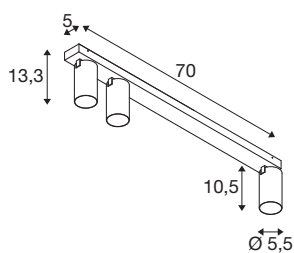

KAMI

Plafonnier, 3x max. 10 W, GU10, blanc

Si les membres de la famille KAMI ont tous en commun un design moderne et minimaliste, chacun a son propre caractère : le nouveau plafonnier à trois sources diffuse une lumière de grande qualité que vous pourrez orienter de manière flexible. Ce projecteur très fin, d'un diamètre de 5,5 cm, est disponible en coloris noir et blanc avec des bagues intérieures dorées, blanches et noires. De plus, son boîtier étant amovible, le remplacement de la source GU10 (QPAR 51) est rapide et facile.

INFORMATIONS TECHNIQUES

Réf.	1007738
Douille	GU10
Source	LED GU10 51mm
Nombre de douilles	3
Lampes incluses	Non
Plage d'inclinaison	90 °
Plage de rotation horizontale	350 °
Code IP	IP20
Classe de résistance aux chocs	IK 02
Résistance aux chocs	0.2 Joule
Montage	En saillie
Détails de montage	Plafond
Tension nominale primaire	220-240V ~50/60Hz
Classe de protection	I
Puissance en watts	10 W
Température ambiante minimale	-20 °C
Température ambiante maximale	45 °C
Coloris	blanc
Longueur	70 cm
Largeur	12.5 cm
Hauteur	8.2 cm
Poids net	1.34 kg

Poids brut	1.434 kg
------------	----------