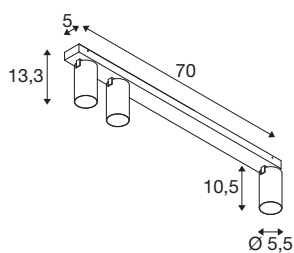

## KAMI

takmontert armatur, 3x max. 10W, GU10, hvitt

Selv om medlemmene av KAMI-familien har til felles et moderne og minimalistisk design, så har de forskjellige egenskaper: Det nye, treflammete, takmonterte armaturet sender ut et høyverdig lys som kan rettes inn på fleksibelt vis. Spotlighten er med en diameter av 5,5 cm veldig slank. Den kan leveres i grunnfargene sort eller hvitt og med gullfargete, hvite og sorte indre ringer. I tillegg kan huset fortsatt tas av, noe som gjør det lett å skifte lyskilde GU10 (QPAR 51).

## TEKNISKE DATA

Art.nr.	1007738
EL nummer	3209669
Sokkel	GU10
Lyskilde	LED GU10 51mm
Antall lyskilder	3
Lyskilder inkludert	Nei
Svingområde	90 °
Horisontalt dreieområde	350 °
IP-kode	IP20
Slagfasthetsklasse	IK 02
Slagfasthet	0.2 Joule
Montering	Utenpåliggende montering
Montering detaljer	Tak
Primær merkespenning	220-240V ~50/60Hz
Kapslingsgrad	I
Systemeffekt	10 W
Minimal omgivelsestemperatur	-20 °C
Maksimal omgivelsestemperatur	45 °C
Farge	hvit
Lengde	70 cm
Bredde	12.5 cm
Høyde	8.2 cm

<b>Nettovekt</b>	1.34 kg
<b>Bruttovekt</b>	1.434 kg