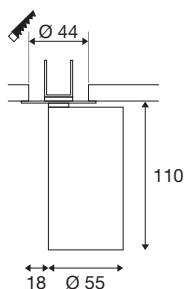

## KAMI

innfelt takarmatur, 1x max. 10W, GU10, hvitt/sort

Selv om medlemmene av KAMI-familien har til felles et moderne og minimalistisk design, så har de forskjellige egenskaper: Det nye, énflammete, innfelte takarmaturet sender ut et høyverdig lys som kan rettes inn på fleksibelt vis. Spotlightsen er med en diameter av 5,5 cm veldig slank. Den kan leveres i grunnfargene sort eller hvitt og med gullfargete, hvite og sorte indre ringer. I tillegg kan huset fortsatt tas av, noe som gjør det lett å skifte lyskilde GU10 (QPAR 51).

## TEKNISKE DATA

Art.nr.	1007742
EL nummer	3209673
Sokkel	GU10
Lyskilde	LED GU10 51mm
Antall lyskilder	1
Lyskilder inkludert	Nei
Svingområde	90 °
Horisontalt dreieområde	350 °
IP-kode	IP20
Slagfasthetsklasse	IK 02
Slagfasthet	0.2 Joule
Montering	Innfelt montering
Montering detaljer	Tak
Primær merkespenning	220-240V ~50/60Hz
Kapslingsgrad	II
Systemeffekt	10 W
Minimal omgivelsestemperatur	-20 °C
Maksimal omgivelsestemperatur	45 °C
Farge	hvit
Lengde	12.5 cm
Bredde	5.5 cm
Høyde	5.8 cm

<b>Nettvekt</b>	0.33 kg
<b>Bruttvekt</b>	0.353 kg
<b>Utsnittsfom</b>	rund
<b>Innfellingsdybde</b>	7 cm
<b>Innfellingsdiameter</b>	4.4 cm