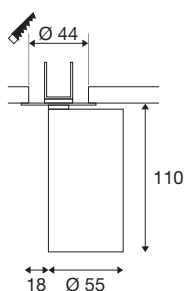

KAMI

innfelt takarmatur, 1x max. 10W, GU10, hvitt

Selv om medlemmene av KAMI-familien har til felles et moderne og minimalistisk design, så har de forskjellige egenskaper: Det nye, énflammete, innfelte takarmaturet sender ut et høyverdig lys som kan rettes inn på fleksibelt vis. Spotlighten er med en diameter av 5,5 cm veldig slank. Den kan leveres i grunnfargene sort eller hvitt og med gullfargete, hvite og sorte indre ringer. I tillegg kan huset fortsatt tas av, noe som gjør det lett å skifte lyskilde GU10 (QPAR 51).

TEKNISKE DATA

Art.nr.	1007744
EL nummer	3209675
Sokkel	GU10
Lyskilde	LED GU10 51mm
Antall lyskilder	1
Lyskilder inkludert	Nei
Svingområde	90 °
Horisontalt dreieområde	350 °
IP-kode	IP20
Slagfasthetsklasse	IK 02
Slagfasthet	0.2 Joule
Montering	Innfelt montering
Montering detaljer	Tak
Primær merkespenning	220-240V ~50/60Hz
Kaplingsgrad	II
Systemeffekt	10 W
Minimal omgivelsestemperatur	-20 °C
Maksimal omgivelsestemperatur	45 °C
Farge	hvit
Lengde	12.5 cm
Bredde	5.5 cm
Høyde	5.8 cm

Nettvekt	0.33 kg
Bruttvekt	0.353 kg
Utsnittsfom	rund
Innfellingsdybde	7 cm
Innfellingsdiameter	4.4 cm