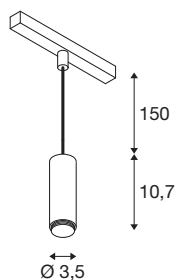

Datos técnicos

Art. N.º	1007747
Número de salidas de luz diferentes	1
Código IP	IP20
Clase de resistencia al impacto	IK 02
Resistencia al impacto	0.2 Joule
Detalles de montaje	Alimentador, Carril techo
Dimerizable	Sí
Tecnología de regulación	DALI 2
Voltaje nominal primario	48V
Corriente eléctrica / Tensión secundaria	200 mA
Clase de protección	III
Potencia	8 W
Temperatura ambiente mínima	0 °C
Temperatura ambiente máxima	35 °C
Flujo luminoso	700 lm
Temperatura del color de la luz	3000 Kelvin
Semiángulo de dispersión	40 °
Color	bronce
IRC	90
Datos LXXBXX	L80B50
Vida útil	50000 h
Risk Group	1

Altura	10.7 cm
Diámetro	3.45 cm
Longitud de suspensión	150 cm
Peso neto	0.234 kg
Peso bruto	0.25 kg

Accesorios

1007533	LALU® ELYPSE 15 , pantalla de luminaria, Mix&Match, H: 1,4 cm, bronce
1007526	LALU® TETRA 24 , pantalla de luminaria, Mix&Match, H: 6,7 cm, negro
1007535	LALU® ELYPSE 15 , pantalla de luminaria, Mix&Match, H: 1,4 cm, negro
1007525	LALU® TETRA 24 , pantalla de luminaria, Mix&Match, H: 6,7 cm, blanco
1007543	LALU® PLATE 15 , pantalla de luminaria, Mix&Match, H: 1,5 cm, blanco
1007546	LALU® PLATE 22 , pantalla de luminaria, Mix&Match, H: 1,5 cm, blanco
1007538	LALU® ELYPSE 22 , pantalla de luminaria, Mix&Match, H: 2,8 cm, negro
1007534	LALU® ELYPSE 15 , pantalla de luminaria, Mix&Match, H: 1,4 cm, blanco
1007522	LALU® TETRA 14 , pantalla de luminaria, Mix&Match, H: 4,9 cm, blanco
1007524	LALU® TETRA 24 , pantalla de luminaria, Mix&Match, H: 6,7 cm, bronce
1007530	LALU® CONE 15 , pantalla de luminaria, Mix&Match, H: 17 cm, bronce
1007537	LALU® ELYPSE 22 , pantalla de luminaria, Mix&Match, H: 2,8 cm, blanco
1007521	LALU® TETRA 14 , pantalla de luminaria, Mix&Match, H: 4,9 cm, bronce
1007531	LALU® CONE 15 , pantalla de luminaria, Mix&Match, H: 17 cm, blanco