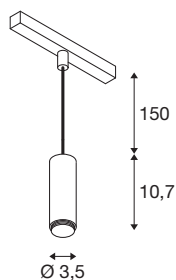

INFORMATIONS TECHNIQUES

Réf.	1007747
Nombre de sorties lumineuses différentes	1
Code IP	IP20
Classe de résistance aux chocs	IK 02
Résistance aux chocs	0.2 Joule
Détails de montage	Rail,Rail plafond
Variable	Oui
Technologie de variation de l'éclairage	DALI 2
Tension nominale primaire	48V
Courant / tension secondaire	200 mA
Classe de protection	III
Puissance en watts	8 W
Température ambiante minimale	0 °C
Température ambiante maximale	35 °C
Lumen	700 lm
Température de couleur	3000 Kelvin
Angle de rayonnement	40 °
Coloris	bronze
IRC	90
Données LXXBXX	L80B50
Durée de vie	50000 h
Risk Group	1

Hauteur	10.7 cm
Diamètre	3.45 cm
Longueur du câble de suspension	150 cm
Poids net	0.234 kg
Poids brut	0.25 kg

Accessoires

1007533	LALU® ELYPSE 15 , Abat-jour, Mix&Match, H : 1,4 cm, bronze
1007526	LALU® TETRA 24 , Aba- t-jour, Mix&Match, H : 6,7 cm, noir
1007535	LALU® ELYPSE 15 , Abat-jour, Mix&Match, H : 1,4 cm, noir
1007525	LALU® TETRA 24 , Aba- t-jour, Mix&Match, H : 6,7 cm, blanc
1007543	LALU® PLATE 15 , Aba- t-jour, Mix&Match, H : 1,5 cm, blanc
1007546	LALU® PLATE 22 , Aba- t-jour, Mix&Match, H : 1,5 cm, blanc
1007538	LALU® ELYPSE 22 , Abat-jour, Mix&Match, H : 2,8 cm, noir
1007534	LALU® ELYPSE 15 , Abat-jour, Mix&Match, H : 1,4 cm, blanc
1007522	LALU® TETRA 14 , Aba- t-jour, Mix&Match, H : 4,9 cm, blanc
1007524	LALU® TETRA 24 , Aba- t-jour, Mix&Match, H : 6,7 cm, bronze
1007530	LALU® CONE 15 , Aba- t-jour, Mix&Match, H : 17 cm, bronze
1007537	LALU® ELYPSE 22 , Abat-jour, Mix&Match, H : 2,8 cm, blanc
1007521	LALU® TETRA 14 , Aba- t-jour, Mix&Match, H : 4,9 cm, bronze
1007531	LALU® CONE 15 , Aba- t-jour, Mix&Match, H : 17 cm, blanc
1007536	LALU® ELYPSE 22 , Abat-jour, Mix&Match, H : 2,8 cm, bronze