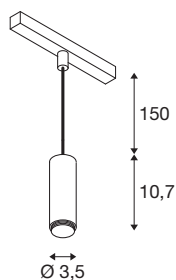

DANE TECHNICZNE

Nr artykułu	1007747
Różne wyjścia światła	1
Kod IP	IP20
Klasa odporności na uderzenia	IK 02
Odporność na uderzenia	0.2 Joule
Szczegóły dotyczące montażu	Szyna, Szyna nasufitowa
Ściemnialna	Tak
Technologia ściemniania	DALI 2
Pierwotne napięcie znamionowe	48V
Prąd / napięcie wtórny	200 mA
Klasy ochrony	III
Wydajność	8 W
Temperatura otoczenia	0 °C
Temperatura otoczenia	35 °C
Strumień świetlny	700 lm
Temperatura barwy światła	3000 Kelvin
Kąt połowiczny rozpraszania	40 °
Kolor	brązowy
CRI	90
Dane LXXBXX	L80B50
Okres użytkowania	50000 h
Risk Group	1

Wysokość	10.7 cm
średnica	3.45 cm
Długość zwisu	150 cm
Waga netto	0.234 kg
Waga brutto	0.25 kg

Akcesoria

1007533	LALU® ELYPSE 15 , ab- ażur, Mix&Match, wys.: 1,4 cm, brąz
1007526	LALU® TETRA 24 , ab- ażur, Mix&Match, wys.: 6,7 cm, czarny
1007535	LALU® ELYPSE 15 , ab- ażur, Mix&Match, wys.: 1,4 cm, czarny
1007525	LALU® TETRA 24 , ab- ażur, Mix&Match, wys.: 6,7 cm, biały
1007543	LALU® PLATE 15 , ab- ażur, Mix&Match, wys.: 1,5 cm, biały
1007546	LALU® PLATE 22 , ab- ażur, Mix&Match, wys.: 1,5 cm, biały
1007538	LALU® ELYPSE 22 , ab- ażur, Mix&Match, wys.: 2,8 cm, czarny
1007534	LALU® ELYPSE 15 , ab- ażur, Mix&Match, wys.: 1,4 cm, biały
1007522	LALU® TETRA 14 , ab- ażur, Mix&Match, wys.: 4,9 cm, biały
1007524	LALU® TETRA 24 , ab- ażur, Mix&Match, wys.: 6,7 cm, brąz
1007530	LALU® CONE 15 , ab- ażur, Mix&Match, wys.: 17 cm, brąz
1007537	LALU® ELYPSE 22 , ab- ażur, Mix&Match, wys.: 2,8 cm, biały
1007521	LALU® TETRA 14 , ab- ażur, Mix&Match, wys.: 4,9 cm, brąz
1007531	LALU® CONE 15 , ab- ażur, Mix&Match, wys.: 17 cm, biały
1007536	LALU® ELYPSE 22 , ab- ażur, Mix&Match, wys.: 2,8 cm, brąz