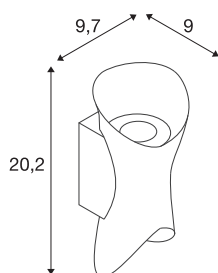

## TECHNISCHE DATEN

Art. Nr.	1007806
Anzahl unterschiedliche Lichtauslässe	2
IP Code	IP65
Schlagfestigkeitsklasse	IK 07
Schlagfestigkeit	0.2 Joule
Montage	Aufbau
Montagedetails	Wand
Dimmbar	Ja
Technologie der Dimmung	Phasenabschnitt
Anzahl Durchverdrahtung	65
Primäre Nennspannung	220-240V ~50Hz
Sekundär Strom / Spannung	95 mA
Schutzklasse	I
Wattage	7.5 W
minimale Umgebungstemperatur	-20 °C
maximale Umgebungstemperatur	45 °C
Anzahl Leuchten an LS B16A	213
Anzahl Leuchten an LS C16A	213
Höhe Einschaltstrom	3.44 A
Dauer Einschaltstrom	48.4 µs
Temperatur am Glas (Lichtaustritt)	58 °C
Stroboskop-Effekt (SVM)	0.01

## Lichtquelle

1907083	
---------	---

<b>Lumen</b>	810 lm
<b>Lichtfarbtemperatur</b>	2700 Kelvin
<b>Abstrahlwinkel</b>	60 °
<b>Farbe</b>	weiß
<b>CRI</b>	80
<b>LXXBXX Daten</b>	L80B50
<b>Lebensdauer</b>	50000 h
<b>Risk Group</b>	1
<b>Breite</b>	9.7 cm
<b>Höhe</b>	20.2 cm
<b>Tiefe</b>	9 cm
<b>Nettogewicht</b>	0.62 kg
<b>Bruttogewicht</b>	0.663 kg