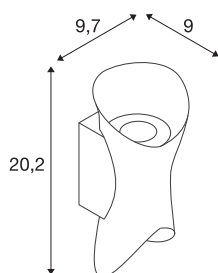

TECHNISCHE DATEN

Art. Nr.	1007806
Anzahl unterschiedliche Lichtauslässe	2
IP Code	IP65
Schlagfestigkeitsklasse	IK 07
Schlagfestigkeit	0.2 Joule
Montage	Aufbau
Montagedetails	Wand
Dimmbar	Ja
Technologie der Dimmung	Phasenabschnitt
Anzahl Durchverdrahtung	65
Primäre Nennspannung	220-240V ~50Hz
Sekundär Strom / Spannung	95 mA
Schutzklasse	I
Wattage	7.5 W
minimale Umgebungstemperatur	-20 °C
maximale Umgebungstemperatur	45 °C
Anzahl Leuchten an LS B16A	213
Anzahl Leuchten an LS C16A	213
Höhe Einschaltstrom	3.44 A
Dauer Einschaltstrom	48.4 µs
Temperatur am Glas (Lichtaustritt)	58 °C
Stroboskop-Effekt (SVM)	0.01

Lichtquelle

1907083	
---------	---

Lumen	810 lm
Lichtfarbtemperatur	2700 Kelvin
Abstrahlwinkel	60 °
Farbe	weiß
CRI	80
LXXBXX Daten	L80B50
Lebensdauer	50000 h
Risikogruppe	1
Breite	9.7 cm
Höhe	20.2 cm
Tiefe	9 cm
Nettogewicht	0.62 kg
Bruttogewicht	0.663 kg