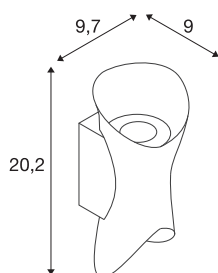

Datos técnicos

Art. N.º	1007806
Número de salidas de luz diferentes	2
Código IP	IP65
Clase de resistencia al impacto	IK 07
Resistencia al impacto	0.2 Joule
Montaje	Superficie
Detalles de montaje	Pared
Dimerizable	Sí
Tecnología de regulación	Corte de fase final
Cantidad de cableado transversal	65
Voltaje nominal primario	220-240V ~50Hz
Corriente eléctrica / Tensión secundaria	95 mA
Clase de protección	I
Potencia	7.5 W
Temperatura ambiente mínima	-20 °C
Temperatura ambiente máxima	45 °C
Número de luminarias en LS B16A	213
Número de luminarias en LS C16A	213
Nivel de corriente de entrada	3.44 A
Duración de la corriente de entrada	48.4 µs
Temperatura en el cristal (emisión de luz)	58 °C
Efecto estroboscópico (SVM)	0.01

Fuente de luz

1907083	
---------	---

Flujo luminoso	810 lm
Temperatura del color de la luz	2700 Kelvin
Semiángulo de dispersión	60 °
Color	blanco
IRC	80
Datos LXXBXX	L80B50
Vida útil	50000 h
Risk Group	1
Anchura	9.7 cm
Altura	20.2 cm
Profundidad	9 cm
Peso neto	0.62 kg
Peso bruto	0.663 kg