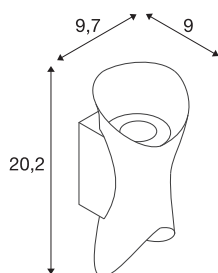

INFORMATIONS TECHNIQUES

N° art.	1007806
Nombre de sorties lumineuses différentes	2
Code IP	IP65
Classe de résistance aux chocs	IK 07
Résistance au choc	0.2 Joule
Montage	Apparent
Infos de montage	Mur
Dimmable	Oui
Technologie du dimmage	Variateur en phase descendante
Nombre de câblages en continu	65
Tension nominale primaire	220-240V ~50Hz
Courant / tension secondaire	95 mA
Indice de protection	I
Wattage	7.5 W
Température ambiante min.	-20 °C
Température ambiante max.	45 °C
Nombre de luminaires sur LS B16A	213
Nombre de luminaires sur LS C16A	213
Hauteur du courant d'appel	3.44 A
Durée du courant d'appel	48.4 µs
Température au niveau du verre (sortie de lumière)	58 °C
Effet stroboscopique (SVM)	0.01

Source Lumineuse

1907083	
---------	---

Lumen	810 lm
Température de couleur	2700 Kelvin
Angle faisceau	60 °
Coloris	blanc
CRI	80
Caractéristiques LXXBXX	L80B50
Durée de vie	50000 h
Risk Group	1
Largeur	9.7 cm
Hauteur	20.2 cm
Profondeur	9 cm
Poids net	0.62 kg
Poids brut	0.663 kg