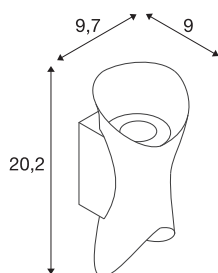

INFORMATIONS TECHNIQUES

Réf.	1007806
Nombre de sorties lumineuses différentes	2
Code IP	IP65
Classe de résistance aux chocs	IK 07
Résistance aux chocs	0.2 Joule
Montage	En saillie
Détails de montage	Applique
Variable	Oui
Technologie de variation de l'éclairage	Variateur en fin de phase
Nombre de câblages en continu	65
Tension nominale primaire	220-240V ~50Hz
Courant / tension secondaire	95 mA
Classe de protection	I
Puissance en watts	7.5 W
Température ambiante minimale	-20 °C
Température ambiante maximale	45 °C
Nombre de luminaires sur LS B16A	213
Nombre de luminaires sur LS C16A	213
Hauteur du courant d'appel	3.44 A
Durée du courant d'appel	48.4 µs
Température au niveau du verre (sortie de lumière)	58 °C

Source Lumineuse

1907083	
---------	---

Effet stroboscopique (SVM)	0.01
Lumen	810 lm
Température de couleur	2700 Kelvin
Angle de rayonnement	60 °
Coloris	blanc
IRC	80
Données LXXBXX	L80B50
Durée de vie	50000 h
Risk Group	1
Largeur	9.7 cm
Hauteur	20.2 cm
Profondeur	9 cm
Poids net	0.62 kg
Poids brut	0.663 kg