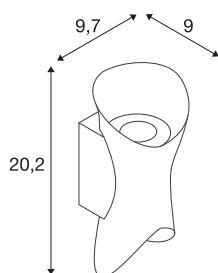

## TECHNISCHE GEGEVENS

Art.nr.	1007806
Aantal verschillende lichtopeningen	2
IP-code	IP65
Schokbestendigheidsklasse	IK 07
Schokbestendigheid	0.2 Joule
Montage	opbouw
Montagebeschrijving	wand
dimbaar	Ja
Dimtechnologie	faseafsnijding
Aantal doorvoerbedrading	65
Primaire nominale spanning	220-240V ~50Hz
Secundaire stroom/spanning	95 mA
Beschermingsklasse	I
Wattage	7.5 W
minimale omgevingstemperatuur	-20 °C
maximale omgevingstemperatuur	45 °C
Aantal armaturen bij LS B16A	213
Aantal armaturen bij LS C16A	213
Niveau van inschakelstroom	3.44 A
Duur van inschakelstroom	48.4 µs
Temperatuur bij glas (lichtemissie)	58 °C
Stroboscopisch effect (SVM)	0.01

## Lichtbron

1907083	
---------	---

Lumen	810 lm
Lichtkleurtemperatuur	2700 Kelvin
Stralingshoek	60 °
Kleur	wit
CRI	80
LXXBXX-gegevens	L80B50
Levensduur	50000 h
Risk Group	1
Breedte	9.7 cm
Hoogte	20.2 cm
Diepte	9 cm
Nettogewicht	0.62 kg
Brutogewicht	0.663 kg