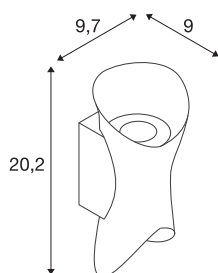

TECHNISCHE SPECIFICATIES

| | |
|-------------------------------------|-----------------|
| Art.nr. | 1007806 |
| Aantal verschillende lichtopeningen | 2 |
| IP-code | IP65 |
| Slagvastheidsklasse | IK 07 |
| Slagvastheid | 0.2 Joule |
| Montage | Opbouw |
| Montagebeschrijving | Wand |
| Dimbaar | Ja |
| Dimtechniek | Fase-afsnijding |
| Aantal bij doorlussen | 65 |
| Primaire nominale spanning | 220-240V ~50Hz |
| Secundaire stroom / spanning | 95 mA |
| Veiligheidsklasse | I |
| Wattage | 7.5 W |
| minimale omgevingstemperatuur | -20 °C |
| maximale omgevingstemperatuur | 45 °C |
| Aantal armaturen bij LS B16A | 213 |
| Aantal armaturen bij LS C16A | 213 |
| Niveau van inschakelstroom | 3.44 A |
| Duur van inschakelstroom | 48.4 µs |
| Temperatuur bij glas (lichtemissie) | 58 °C |
| Stroboscopisch effect (SVM) | 0.01 |

Lichtbron

| | |
|---------|---|
| 1907083 |  |
|---------|---|

| | |
|-----------------------|-------------|
| Lumen | 810 lm |
| Lichtkleurtemperatuur | 2700 Kelvin |
| Stralingshoek | 60 ° |
| Kleur | wit |
| CRI | 80 |
| LXXBXX gegevens | L80B50 |
| Levensduur | 50000 h |
| Risk Group | 1 |
| Breedte | 9.7 cm |
| Hoogte | 20.2 cm |
| Diepte | 9 cm |
| Nettogewicht | 0.62 kg |
| Brutogewicht | 0.663 kg |