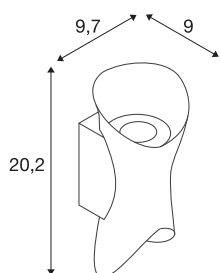

DADOS TÉCNICOS

Ref. n.º	1007806
Número de diferentes saídas de luz	2
IP Code	IP65
Classe de resistência ao impacto	IK 07
Resistência ao impacto	0.2 Joule
Montagem	Montagem à superfície
Pormenores da montagem	Parede
Regulável	Sim
Tecnologia de regulação	Ângulos de fases
Número de cabos	65
Tensão nominal primária	220-240V ~50Hz
Corrente / Tensão secundária	95 mA
Classe de proteção	I
Potência	7.5 W
temperatura ambiente mínima	-20 °C
temperatura ambiente máxima	45 °C
Número de luminárias no LS B16A	213
Número de luminárias no LS C16A	213
Nível de corrente de irrupção	3.44 A
Duração da corrente de irrupção	48.4 µs
Temperatura no vidro (emissão de luz)	58 °C
Efeito estroboscópico (SVM)	0.01

Fonte de luz

1907083	
---------	---

Lúmen	810 lm
Temperatura de cor da luz	2700 Kelvin
Ângulo de feixe	60 °
Cor	branco
CRI	80
Dados LXXBXX	L80B50
Vida útil	50000 h
Risk Group	1
Largura	9.7 cm
Altura	20.2 cm
Profundidade	9 cm
Peso líquido	0.62 kg
Peso bruto	0.663 kg