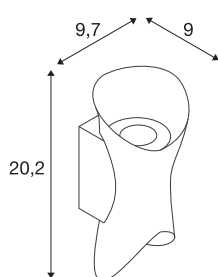

Технические характеристики

Тов. №	1007806
Количество различных источников света	2
IP Code	IP65
Класс ударопрочности	IK 07
Ударопрочность	0.2 Joule
Сборка	Накладной
Детали сборки	Стена
С регулировкой яркости	Да
Технология регулирования яркости	Фазовая отсечка
Номер сквозного монтажа проводки	65
Номинальное первичное напряжение	220-240V ~50Hz
Вторичный ток / напряжение	95 mA
Класс защиты	I
Мощность	7.5 W
Минимальная температура окружающей среды	-20 °C
Максимальная температура окружающей среды	45 °C
Количество светильников на LS B16A	213
Количество светильников на LS C16A	213
Уровень пускового тока	3.44 A

Источник света

1907083	
---------	---

Продолжительность пускового тока	48.4 μ s
Температура на стекле (излучение света)	58 °C
Стробоскопический эффект (SVM)	0.01
Световой поток	810 lm
Цветовая температура	2700 Kelvin
Половинный угол	60 °
Цвет	белый
CRI	80
LXXVXX Данные	L80B50
Срок службы	50000 h
Risk Group	1
Ширина	9.7 cm
Высота	20.2 cm
Глубина	9 cm
Вес нетто	0.62 kg
вес брутто	0.663 kg