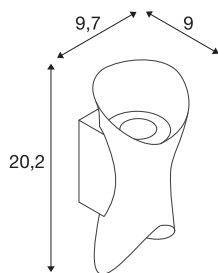

TEHNIČNI PODATKI

Št. art.	1007806
Število različnih svetlobnih rež	2
IP koda	IP65
Kategorija odpornosti proti udarcem	IK 07
Odpornost proti udaru	0.2 Joule
Montaža	Nadgradnja
Podrobnosti montaže	Stena
Možnost zatemnitve	Da
Tehnologija zatemnitve	Fazni odsek
Število ožičenj	65
Primarna nazivna napetost	220-240V ~50Hz
Sekundarni tok / napetost	95 mA
Zaščitni razred	I
El. moč	7.5 W
minimalna temperatura okolja	-20 °C
maksimalna temperatura okolja	45 °C
Število svetilk pri LS B16A	213
Število svetilk na LS C16A	213
Raven zagonskega toka	3.44 A
Trajanje zagonskega toka	48.4 μs
Temperatura pri steklu (oddajanje svetlobe)	58 °C
Stroboskopski učinek (SVM)	0.01

Svetlobnega Vira

1907083	
---------	---

Lumni	810 lm
Barvna temperatura	2700 Kelvin
Kot sevanja	60 °
Barva	bela
CRI	80
LXXBXX podatki	L80B50
Življenjska doba	50000 h
Risk Group	1
Širina	9.7 cm
Višina	20.2 cm
Globina	9 cm
Neto teža	0.62 kg
Bruto teža	0.663 kg