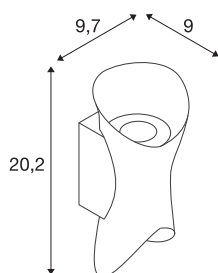

TECHNISCHE DATEN

Art. Nr.	1007807
Anzahl unterschiedliche Lichtauslässe	2
IP Code	IP65
Schlagfestigkeitsklasse	IK 07
Schlagfestigkeit	0.2 Joule
Montage	Aufbau
Montagedetails	Wand
Dimmbar	Ja
Technologie der Dimmung	Phasenabschnitt
Anzahl Durchverdrahtung	65
Primäre Nennspannung	220-240V ~50Hz
Sekundär Strom / Spannung	95 mA
Schutzklasse	I
Wattage	7.5 W
minimale Umgebungstemperatur	-20 °C
maximale Umgebungstemperatur	45 °C
Anzahl Leuchten an LS B16A	213
Anzahl Leuchten an LS C16A	213
Höhe Einschaltstrom	3.44 A
Dauer Einschaltstrom	48.4 µs
Temperatur am Glas (Lichtaustritt)	58 °C
Stroboskop-Effekt (SVM)	0.01

Lichtquelle

1907083	
---------	---

Lumen	810 lm
Lichtfarbtemperatur	2700 Kelvin
Abstrahlwinkel	60 °
Farbe	schwarz
CRI	80
LXXBXX Daten	L80B50
Lebensdauer	50000 h
Risk Group	1
Breite	9.7 cm
Höhe	20.2 cm
Tiefe	9 cm
Nettogewicht	0.62 kg
Bruttogewicht	0.663 kg