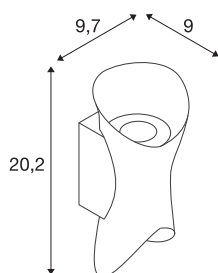

## TECHNISCHE GEGEVENS

Art.nr.	1007807
Aantal verschillende lichtopeningen	2
IP-code	IP65
Schokbestendigheidsklasse	IK 07
Schokbestendigheid	0.2 Joule
Montage	opbouw
Montagebeschrijving	wand
dimbaar	Ja
Dimtechnologie	faseafsnijding
Aantal doorvoerbedrading	65
Primaire nominale spanning	220-240V ~50Hz
Secundaire stroom/spanning	95 mA
Beschermingsklasse	I
Wattage	7.5 W
minimale omgevingstemperatuur	-20 °C
maximale omgevingstemperatuur	45 °C
Aantal armaturen bij LS B16A	213
Aantal armaturen bij LS C16A	213
Niveau van inschakelstroom	3.44 A
Duur van inschakelstroom	48.4 µs
Temperatuur bij glas (lichtemissie)	58 °C
Stroboscopisch effect (SVM)	0.01

## Lichtbron

1907083	
---------	---

Lumen	810 lm
Lichtkleurtemperatuur	2700 Kelvin
Stralingshoek	60 °
Kleur	zwart
CRI	80
LXXBXX-gegevens	L80B50
Levensduur	50000 h
Risk Group	1
Breedte	9.7 cm
Hoogte	20.2 cm
Diepte	9 cm
Nettogewicht	0.62 kg
Brutogewicht	0.663 kg