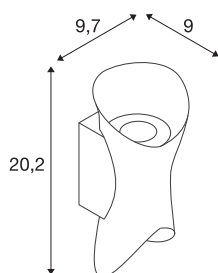

TECHNISCHE SPECIFICATIES

| | |
|-------------------------------------|-----------------|
| Art.nr. | 1007807 |
| Aantal verschillende lichtopeningen | 2 |
| IP-code | IP65 |
| Slagvastheidsklasse | IK 07 |
| Slagvastheid | 0.2 Joule |
| Montage | Opbouw |
| Montagebeschrijving | Wand |
| Dimbaar | Ja |
| Dimtechniek | Fase-afsnijding |
| Aantal bij doorlussen | 65 |
| Primaire nominale spanning | 220-240V ~50Hz |
| Secundaire stroom / spanning | 95 mA |
| Veiligheidsklasse | I |
| Wattage | 7.5 W |
| minimale omgevingstemperatuur | -20 °C |
| maximale omgevingstemperatuur | 45 °C |
| Aantal armaturen bij LS B16A | 213 |
| Aantal armaturen bij LS C16A | 213 |
| Niveau van inschakelstroom | 3.44 A |
| Duur van inschakelstroom | 48.4 µs |
| Temperatuur bij glas (lichtemissie) | 58 °C |
| Stroboscopisch effect (SVM) | 0.01 |

Lichtbron

| | |
|---------|---|
| 1907083 |  |
|---------|---|

| | |
|-----------------------|-------------|
| Lumen | 810 lm |
| Lichtkleurtemperatuur | 2700 Kelvin |
| Stralingshoek | 60 ° |
| Kleur | zwart |
| CRI | 80 |
| LXXBXX gegevens | L80B50 |
| Levensduur | 50000 h |
| Risk Group | 1 |
| Breedte | 9.7 cm |
| Hoogte | 20.2 cm |
| Diepte | 9 cm |
| Nettogewicht | 0.62 kg |
| Brutogewicht | 0.663 kg |