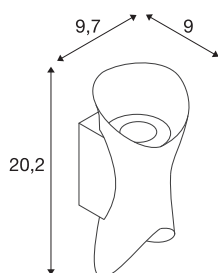

DADOS TÉCNICOS

Ref. n.º	1007807
Número de diferentes saídas de luz	2
IP Code	IP65
Classe de resistência ao impacto	IK 07
Resistência ao impacto	0.2 Joule
Montagem	Montagem à superfície
Pormenores da montagem	Parede
Regulável	Sim
Tecnologia de regulação	Ângulos de fases
Número de cabos	65
Tensão nominal primária	220-240V ~50Hz
Corrente / Tensão secundária	95 mA
Classe de proteção	I
Potência	7.5 W
temperatura ambiente mínima	-20 °C
temperatura ambiente máxima	45 °C
Número de luminárias no LS B16A	213
Número de luminárias no LS C16A	213
Nível de corrente de irrupção	3.44 A
Duração da corrente de irrupção	48.4 µs
Temperatura no vidro (emissão de luz)	58 °C
Efeito estroboscópico (SVM)	0.01

Fonte de luz

1907083	
---------	---

Lúmen	810 lm
Temperatura de cor da luz	2700 Kelvin
Ângulo de feixe	60 °
Cor	preto
CRI	80
Dados LXXBXX	L80B50
Vida útil	50000 h
Risk Group	1
Largura	9.7 cm
Altura	20.2 cm
Profundidade	9 cm
Peso líquido	0.62 kg
Peso bruto	0.663 kg