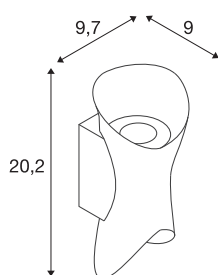

Технические характеристики

Тов. №	1007807
Количество различных источников света	2
IP Code	IP65
Класс ударопрочности	IK 07
Ударопрочность	0.2 Joule
Сборка	Накладной
Детали сборки	Стена
С регулировкой яркости	Да
Технология регулирования яркости	Фазовая отсечка
Номер сквозного монтажа проводки	65
Номинальное первичное напряжение	220-240V ~50Hz
Вторичный ток / напряжение	95 mA
Класс защиты	I
Мощность	7.5 W
Минимальная температура окружающей среды	-20 °C
Максимальная температура окружающей среды	45 °C
Количество светильников на LS B16A	213
Количество светильников на LS C16A	213
Уровень пускового тока	3.44 A

Источник света

1907083

Продолжительность пускового тока	48.4 μ s
Температура на стекле (излучение света)	58 °C
Стробоскопический эффект (SVM)	0.01
Световой поток	810 lm
Цветовая температура	2700 Kelvin
Половинный угол	60 °
Цвет	черный
CRI	80
LXXVXX Данные	L80B50
Срок службы	50000 h
Risk Group	1
Ширина	9.7 cm
Высота	20.2 cm
Глубина	9 cm
Вес нетто	0.62 kg
вес брутто	0.663 kg