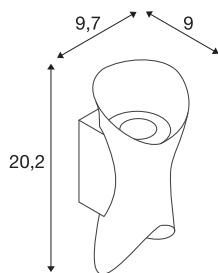

TEHNIČNI PODATKI

Št. art.	1007807
Število različnih svetlobnih rež	2
IP koda	IP65
Kategorija odpornosti proti udarcem	IK 07
Odpornost proti udaru	0.2 Joule
Montaža	Nadgradnja
Podrobnosti montaže	Stena
Možnost zatemnitve	Da
Tehnologija zatemnitve	Fazni odsek
Število ožičenj	65
Primarna nazivna napetost	220-240V ~50Hz
Sekundarni tok / napetost	95 mA
Zaščitni razred	I
El. moč	7.5 W
minimalna temperatura okolja	-20 °C
maksimalna temperatura okolja	45 °C
Število svetilk pri LS B16A	213
Število svetilk na LS C16A	213
Raven zagonskega toka	3.44 A
Trajanje zagonskega toka	48.4 μs
Temperatura pri steklu (oddajanje svetlobe)	58 °C
Stroboskopski učinek (SVM)	0.01

Svetlobnega Vira

1907083	
---------	---

Lumini	810 lm
Barvna temperatura	2700 Kelvin
Kot sevanja	60 °
Barva	črna
CRI	80
LXXBXX podatki	L80B50
Življenjska doba	50000 h
Risk Group	1
Širina	9.7 cm
Višina	20.2 cm
Globina	9 cm
Neto teža	0.62 kg
Bruto teža	0.663 kg