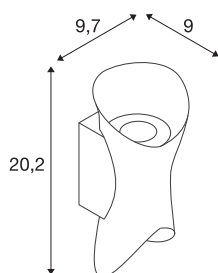

TECHNISCHE DATEN

Art. Nr.	1007808
Anzahl unterschiedliche Lichtauslässe	2
IP Code	IP65
Schlagfestigkeitsklasse	IK 07
Schlagfestigkeit	0.2 Joule
Montage	Aufbau
Montagedetails	Wand
Dimmbar	Ja
Technologie der Dimmung	Phasenabschnitt
Anzahl Durchverdrahtung	65
Primäre Nennspannung	220-240V ~50Hz
Sekundär Strom / Spannung	95 mA
Schutzklasse	I
Wattage	7.5 W
minimale Umgebungstemperatur	-20 °C
maximale Umgebungstemperatur	45 °C
Anzahl Leuchten an LS B16A	213
Anzahl Leuchten an LS C16A	213
Höhe Einschaltstrom	3.44 A
Dauer Einschaltstrom	48.4 µs
Temperatur am Glas (Lichtaustritt)	58 °C
Stroboskop-Effekt (SVM)	0.01

Lichtquelle

1907083	
---------	---

Lumen	770 lm
Lichtfarbtemperatur	2700 Kelvin
Abstrahlwinkel	60 °
Farbe	schwarz
CRI	80
LXXBXX Daten	L80B50
Lebensdauer	50000 h
Risk Group	1
Breite	9.7 cm
Höhe	20.2 cm
Tiefe	9 cm
Nettogewicht	0.62 kg
Bruttogewicht	0.663 kg