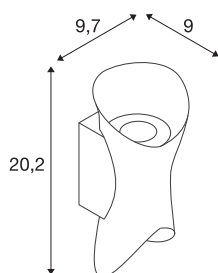

Datos técnicos

Art. N.º	1007808
Número de salidas de luz diferentes	2
Código IP	IP65
Clase de resistencia al impacto	IK 07
Resistencia al impacto	0.2 Joule
Montaje	Superficie
Detalles de montaje	Pared
Dimerizable	Sí
Tecnología de regulación	Corte de fase final
Cantidad de cableado transversal	65
Voltaje nominal primario	220-240V ~50Hz
Corriente eléctrica / Tensión secundaria	95 mA
Clase de protección	I
Potencia	7.5 W
Temperatura ambiente mínima	-20 °C
Temperatura ambiente máxima	45 °C
Número de luminarias en LS B16A	213
Número de luminarias en LS C16A	213
Nivel de corriente de entrada	3.44 A
Duración de la corriente de entrada	48.4 µs
Temperatura en el cristal (emisión de luz)	58 °C
Efecto estroboscópico (SVM)	0.01

Fuente de luz

1907083	
---------	-----------------------------------------------------------------------------------

Flujo luminoso	770 lm
Temperatura del color de la luz	2700 Kelvin
Semiángulo de dispersión	60 °
Color	negro
IRC	80
Datos LXXBXX	L80B50
Vida útil	50000 h
Risk Group	1
Anchura	9.7 cm
Altura	20.2 cm
Profundidad	9 cm
Peso neto	0.62 kg
Peso bruto	0.663 kg