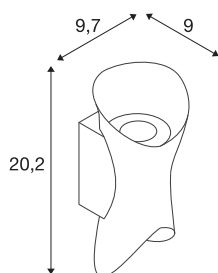

INFORMATIONS TECHNIQUES

N° art.	1007808
Nombre de sorties lumineuses différentes	2
Code IP	IP65
Classe de résistance aux chocs	IK 07
Résistance au choc	0.2 Joule
Montage	Apparent
Infos de montage	Mur
Dimmable	Oui
Technologie du dimmage	Variateur en phase descendante
Nombre de câblages en continu	65
Tension nominale primaire	220-240V ~50Hz
Courant / tension secondaire	95 mA
Indice de protection	I
Wattage	7.5 W
Température ambiante min.	-20 °C
Température ambiante max.	45 °C
Nombre de luminaires sur LS B16A	213
Nombre de luminaires sur LS C16A	213
Hauteur du courant d'appel	3.44 A
Durée du courant d'appel	48.4 µs
Température au niveau du verre (sortie de lumière)	58 °C
Effet stroboscopique (SVM)	0.01

Source Lumineuse

1907083	
---------	---

Lumen	770 lm
Température de couleur	2700 Kelvin
Angle faisceau	60 °
Coloris	noir
CRI	80
Caractéristiques LXXBXX	L80B50
Durée de vie	50000 h
Risk Group	1
Largeur	9.7 cm
Hauteur	20.2 cm
Profondeur	9 cm
Poids net	0.62 kg
Poids brut	0.663 kg