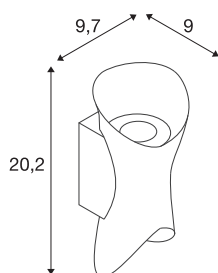

TECHNISCHE GEGEVENS

Art.nr.	1007808
Aantal verschillende lichtopeningen	2
IP-code	IP65
Schokbestendigheidsklasse	IK 07
Schokbestendigheid	0.2 Joule
Montage	opbouw
Montagebeschrijving	wand
dimbaar	Ja
Dimtechnologie	faseafsnijding
Aantal doorvoerbedrading	65
Primaire nominale spanning	220-240V ~50Hz
Secundaire stroom/spanning	95 mA
Beschermingsklasse	I
Wattage	7.5 W
minimale omgevingstemperatuur	-20 °C
maximale omgevingstemperatuur	45 °C
Aantal armaturen bij LS B16A	213
Aantal armaturen bij LS C16A	213
Niveau van inschakelstroom	3.44 A
Duur van inschakelstroom	48.4 µs
Temperatuur bij glas (lichtemissie)	58 °C
Stroboscopisch effect (SVM)	0.01

Lichtbron

1907083	
---------	---

Lumen	770 lm
Lichtkleurtemperatuur	2700 Kelvin
Stralingshoek	60 °
Kleur	zwart
CRI	80
LXXBXX-gegevens	L80B50
Levensduur	50000 h
Risk Group	1
Breedte	9.7 cm
Hoogte	20.2 cm
Diepte	9 cm
Nettogewicht	0.62 kg
Brutogewicht	0.663 kg