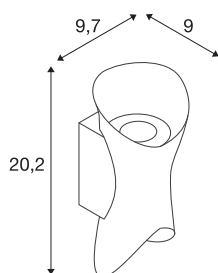

DADOS TÉCNICOS

Ref. n.º	1007808
Número de diferentes saídas de luz	2
IP Code	IP65
Classe de resistência ao impacto	IK 07
Resistência ao impacto	0.2 Joule
Montagem	Montagem à superfície
Pormenores da montagem	Parede
Regulável	Sim
Tecnologia de regulação	Ângulos de fases
Número de cabos	65
Tensão nominal primária	220-240V ~50Hz
Corrente / Tensão secundária	95 mA
Classe de proteção	I
Potência	7.5 W
temperatura ambiente mínima	-20 °C
temperatura ambiente máxima	45 °C
Número de luminárias no LS B16A	213
Número de luminárias no LS C16A	213
Nível de corrente de irrupção	3.44 A
Duração da corrente de irrupção	48.4 µs
Temperatura no vidro (emissão de luz)	58 °C
Efeito estroboscópico (SVM)	0.01

Fonte de luz

1907083	
---------	---

Lúmen	770 lm
Temperatura de cor da luz	2700 Kelvin
Ângulo de feixe	60 °
Cor	preto
CRI	80
Dados LXXBXX	L80B50
Vida útil	50000 h
Risk Group	1
Largura	9.7 cm
Altura	20.2 cm
Profundidade	9 cm
Peso líquido	0.62 kg
Peso bruto	0.663 kg