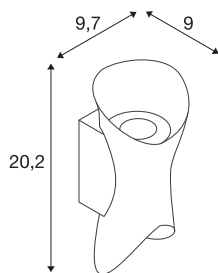

TEHNIČNI PODATKI

Št. art.	1007808
Število različnih svetlobnih rež	2
IP koda	IP65
Kategorija odpornosti proti udarcem	IK 07
Odpornost proti udaru	0.2 Joule
Montaža	Nadgradnja
Podrobnosti montaže	Stena
Možnost zatemnitve	Da
Tehnologija zatemnitve	Fazni odsek
Število ožičenj	65
Primarna nazivna napetost	220-240V ~50Hz
Sekundarni tok / napetost	95 mA
Zaščitni razred	I
El. moč	7.5 W
minimalna temperatura okolja	-20 °C
maksimalna temperatura okolja	45 °C
Število svetilk pri LS B16A	213
Število svetilk na LS C16A	213
Raven zagonskega toka	3.44 A
Trajanje zagonskega toka	48.4 μs
Temperatura pri steklu (oddajanje svetlobe)	58 °C
Stroboskopski učinek (SVM)	0.01

Svetlobnega Vira

1907083	
---------	---

Lumini	770 lm
Barvna temperatura	2700 Kelvin
Kot sevanja	60 °
Barva	črna
CRI	80
LXXBXX podatki	L80B50
Življenjska doba	50000 h
Risk Group	1
Širina	9.7 cm
Višina	20.2 cm
Globina	9 cm
Neto teža	0.62 kg
Bruto teža	0.663 kg