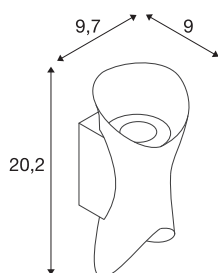

## MODELA

wandarmatuur, up/down, 2700K, FASE, wit

De bijzonder gevormde MODELA up/down wandlamp brengt de interieurtrend voor organische vormen naar de buitenruimte. De IP65-gecertificeerde buitenlampen zijn verkrijgbaar in wit, zwart of met gouden accenten. Het zacht gebogen ontwerp creëert een scherp gedefinieerde lichtkegel die warmwitte (2700 K) en dimbare accenten zet. Ideaal om gevels op een elegante, sfeervolle en duurzame manier te verlichten (L80, 50.000h).

## TECHNISCHE SPECIFICATIES

Art.nr.	1007809
Aantal verschillende lichtopeningen	2
IP-code	IP65
Slagvastheidsklasse	IK 07
Slagvastheid	0.2 Joule
Montage	Opbouw
Montagebeschrijving	Wand
Dimbaar	Ja
Dimtechniek	Fase-afsnijding
Aantal bij doorlussen	65
Primaire nominale spanning	220-240V ~50Hz
Secundaire stroom / spanning	95 mA
Veiligheidsklasse	I
Wattage	7.5 W
minimale omgevingstemperatuur	-20 °C
maximale omgevingstemperatuur	45 °C
Aantal armaturen bij LS B16A	213
Aantal armaturen bij LS C16A	213
Niveau van inschakelstroom	3.44 A
Duur van inschakelstroom	48.4 µs
Temperatuur bij glas (lichtemissie)	58 °C
Stroboscopisch effect (SVM)	0.01

## Lichtbron

1907083	
---------	---

Lumen	800 lm
Lichtkleurtemperatuur	2700 Kelvin
Stralingshoek	60 °
Kleur	wit
CRI	80
LXXBXX gegevens	L80B50
Levensduur	50000 h
Risk Group	1
Breedte	9.7 cm
Hoogte	20.2 cm
Diepte	9 cm
Nettogewicht	0.62 kg
Brutogewicht	0.663 kg