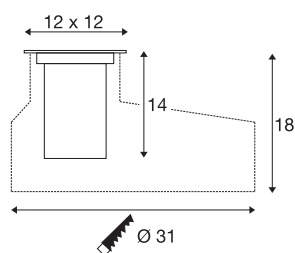

TECHNISCHE GEGEVENS

| | |
|-------------------------------------|----------------------|
| Art.nr. | 1007811 |
| IP-code | IP67 |
| Schokbestendigheidsklasse | IK 10 |
| Montage | inbouw |
| Montagebeschrijving | grond met toebehoren |
| dimbaar | Ja |
| Dimtechnologie | DALI, Aanraking |
| Mechanische belasting | 2 t |
| Primaire nominale spanning | 220-240V ~50/60Hz |
| Secundaire stroom/spanning | 300 mA |
| Beschermingsklasse | I |
| Wattage | 6.5 W |
| minimale omgevingstemperatuur | -20 °C |
| maximale omgevingstemperatuur | 40 °C |
| Aantal armaturen bij LS B16A | 63 |
| Aantal armaturen bij LS C16A | 100 |
| Niveau van inschakelstroom | 8 A |
| Duur van inschakelstroom | 5.6 µs |
| Temperatuur bij glas (lichtemissie) | 60 °C |
| Stroboscopisch effect (SVM) | 0 |
| Lumen | 450 lm |
| Lichtkleurtemperatuur | 3000 Kelvin |

| | |
|-----------------|-----------|
| Stralingshoek | 24 ° |
| Kleur | antraciet |
| CRI | 80 |
| LXXBXX-gegevens | L80B50 |
| Levensduur | 50000 h |
| Lengte | 12 cm |
| Breedte | 12 cm |
| Diepte | 14 cm |
| Nettogewicht | 1.15 kg |
| Brutogewicht | 1.23 kg |
| Uitsparingsvorm | rond |
| Inbouwdiepte | 18 cm |
| Inbouwdiameter | 31 cm |