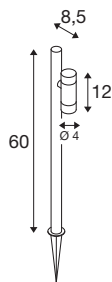

## HELIA SLIM Pole

single, luminaria de pie de exterior led, negro, IP65, 3000 K

Con su diseño minimalista y su superficie negra, la luminaria de pie HELIA SLIM se integra de manera muy natural en cualquier entorno exterior. Mientras que la luz blanca cálida (3000 K) irradia un ambiente especialmente acogedor, el revestimiento de alta calidad garantiza un uso duradero (L70B50, 50.000 h) incluso cerca de la costa. Gracias al cable de 1,5 m con enchufe macho con puesta a tierra tipo Schuko (IP44), se puede variar fácilmente la ubicación de la luminaria de bolardeo equipada con cabezales de luminaria de 6 W y óptica de 38°.

### Datos técnicos

Art. N.º	1007868
Número de salidas de luz diferentes	1
Giratoria u orientable	Inclinable
Código IP	IP65
Clase de resistencia al impacto	IK 03
Montaje	Móvil
Voltaje nominal primario	220-240V ~50/60Hz
Corriente eléctrica / Tensión secundaria	500 mA
Clase de protección	I
Potencia	6 W
Temperatura ambiente mínima	-20 °C
Temperatura ambiente máxima	40 °C
Número de luminarias en LS B16A	116
Número de luminarias en LS C16A	116
Nivel de corriente de entrada	4.92 A
Duración de la corriente de entrada	94 µs
Temperatura en el cristal (emisión de luz)	60 °C
Efecto estroboscópico (SVM)	0
Flujo luminoso	450 lm
Temperatura del color de la luz	3000 Kelvin
Semiángulo de dispersión	38 °
Color	negro

## Fuente de luz

1116699	
---------	---

IRC	80
Datos LXXBXX	L70B50
Vida útil	50000 h
Risk Group	1
Anchura	12 cm
Altura	60 cm
Profundidad	8.5 cm
Peso neto	0.77 kg
Peso bruto	0.824 kg