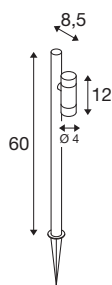

## HELIA SLIM Borne

simple, lampadaire LED d'extérieur, noir IP65 3000 K

Avec son design minimaliste et sa surface noire, le lampadaire HELIA SLIM s'intègre très naturellement dans tous les environnements extérieurs. D'un côté, sa lumière blanc chaud (3000 K) procure un éclairage d'ambiance très agréable, de l'autre, son revêtement haut de gamme permet de l'utiliser durablement (L70B50, 50 000 h), même au bord de la mer. En plus, grâce à un câble de 1,5 m de long équipé d'une fiche Schuko (IP44), vous pourrez varier facilement l'emplacement de cette borne à tête 6 W et optique 38°.

## INFORMATIONS TECHNIQUES

Réf.	1007868
Nombre de sorties lumineuses différentes	1
Orientable ou inclinable	inclinable
Code IP	IP65
Classe de résistance aux chocs	IK 03
Montage	Mobile
Tension nominale primaire	220-240V ~50/60Hz
Courant / tension secondaire	500 mA
Classe de protection	I
Puissance en watts	6 W
Température ambiante minimale	-20 °C
Température ambiante maximale	40 °C
Nombre de luminaires sur LS B16A	116
Nombre de luminaires sur LS C16A	116
Hauteur du courant d'appel	4.92 A
Durée du courant d'appel	94 µs
Température au niveau du verre (sortie de lumière)	60 °C
Effet stroboscopique (SVM)	0
Lumen	450 lm
Température de couleur	3000 Kelvin
Angle de rayonnement	38 °
Coloris	noir

## Source Lumineuse

1116699	
---------	---

IRC	80
Données LXXBXX	L70B50
Durée de vie	50000 h
Risk Group	1
Largeur	12 cm
Hauteur	60 cm
Profondeur	8.5 cm
Poids net	0.77 kg
Poids brut	0.824 kg