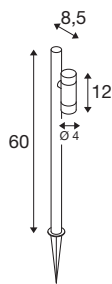

HELIA SLIM Pole

single, lampada da terra LED per esterno, nero IP65 3000K

Con il suo design minimalista e la superficie nera, la lampada da terra HELIA SLIM si adatta con naturalezza a qualsiasi ambiente esterno. Mentre la luce bianca calda (3000 K) crea un'atmosfera molto accogliente, il rivestimento di alta qualità permette un uso di lunga durata (L70B50, 50.000h) anche in zone costiere. Grazie al cavo lungo 1,5 m con spina Schuco (IP44), il paletto luminoso dotato di vani ottici da 6W e ottica a 38° può cambiare posizione con la massima facilità.

DATI TECNICI

Articolo	1007868
Numero di diverse finestre	1
Girevole od orientabile	orientabile
Codice IP	IP65
Classe di resistenza all'urto	IK 03
Montaggio	Mobile
Tensione nominale primaria	220-240V ~50/60Hz
Corrente / tensione secondaria	500 mA
Classe isolamento	I
Wattaggio	6 W
Temperatura ambiente minima	-20 °C
Temperatura ambiente massima	40 °C
Numero di apparecchi a LS B16A	116
Numero di apparecchi a LS C16A	116
Livello di corrente di spunto	4.92 A
Durata della corrente di spunto	94 µs
Temperatura del vetro (emissione di luce)	60 °C
Effetto stroboscopico (SVM)	0
Lumen	450 lm
Temperatura colore	3000 Kelvin
Angolo di emissione	38 °
Colore	nero

Sorgente Luminosa

1116699

CRI	80
Dati LXXBXX	L70B50
Durata	50000 h
Risk Group	1
Larghezza	12 cm
Altezza	60 cm
Profondità	8.5 cm
Peso netto	0.77 kg
Peso lordo	0.824 kg