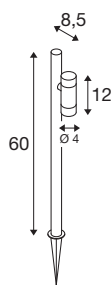

HELIA SLIM Pole

single, outdoor staande ledlamp, zwart IP65 3000K

Met zijn minimalistische design en het zwarte oppervlak past de staande HELIA SLIM-lamp zich op heel natuurlijke wijze aan elke buitenomgeving aan. Terwijl het warme witte licht (3000 K) een bijzonder gezellige sfeer uitstraalt, maakt de kwaliteitsvolle coating een langdurig gebruik (L70B50, 50.000 u) mogelijk, zelfs in kustgebieden. Dankzij de kabel van 1,5 m met Schuco-stekker (IP44) is het heel gemakkelijk om te variëren met de staanplaats van de paallamp, die is uitgerust met lampenkoppen van 6W en een optiek van 38°.

TECHNISCHE GEGEVENS

Art.nr.	1007868
Aantal verschillende lichtopeningen	1
Draai- of zwenkbaar	kantelbaar
IP-code	IP65
Schokbestendigheidsklasse	IK 03
Montage	mobiel
Primaire nominale spanning	220-240V ~50/60Hz
Secundaire stroom/spanning	500 mA
Beschermingsklasse	I
Wattage	6 W
minimale omgevingstemperatuur	-20 °C
maximale omgevingstemperatuur	40 °C
Aantal armaturen bij LS B16A	116
Aantal armaturen bij LS C16A	116
Niveau van inschakelstroom	4.92 A
Duur van inschakelstroom	94 µs
Temperatuur bij glas (lichtemissie)	60 °C
Stroboscopisch effect (SVM)	0
Lumen	450 lm
Lichtkleurtemperatuur	3000 Kelvin
Stralingshoek	38 °
Kleur	zwart

Lichtbron

1116699	
---------	---

CRI	80
LXXBXX-gegevens	L70B50
Levensduur	50000 h
Risk Group	1
Breedte	12 cm
Hoogte	60 cm
Diepte	8.5 cm
Nettogewicht	0.77 kg
Brutogewicht	0.824 kg